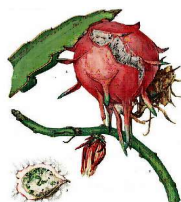

B= siehe Epiphyten Bilder

Nr.	Pflanzenname	Beschreibung	EUR
Aporophyllum-Hybr. (Peitschen-, Schlagen-, oder Rattenschwanzkaktus)			
9453	B Blaze	rote Blüte mit überlappenden Petalen	8,00
9261	B Contessa	gr. trichterf. Blüten cremfarbig	8,00
9326	B Felix	Triebe kräftig; Blüte himbeerrot	9,00
9328	B Gigant	Triebe kräftig; Blüte großblumig orangerot	8,50
9329	B Heideröschen	Triebe gut hängend; Blüte heiderot	9,00
9633	Klärchen	mittelgroß rote Blüte	9,00
9634	Leptohis	rosa Blüte	8,50
9476	Schneeweiß	weiße Blüte; noch keine Blüte gesehen	8,50
9727	B Sunrise	orangerot	8,50
9388	B Tempelfeuer	rote Blüte (Steckling bewurzelt)	8,50
9303	Vivide	rotorange Blüte	8,50
Aporocactus (Peitschen-, Schlagen-, oder Rattenschwanzkaktus)			
9737	conzattii	Rote Blüte	6,00
9470	knebelii	blaßrote Blüte	9,00
9001	marcha	violett/rot	8,50
Disocactus			
9392	aff. cinnabarinus	gelbe Blüte; Guatemala	9,00
9264	biformis	buschig; Blüte 5-6 cm lg.; Guatemala	11,00
9392	cinnabarinus	gelbe Blüte; Guatemala	9,50
9233	B flagelliformis	dunkelcarmin Blüte 75mm ø Steckling	6,00
9716	horichii (syn. Nopalxochia)	orange-rote Blüte; Costa Rica	9,00
9698	nelsonii	lila-rose Blüte; Mexiko	9,00
9007	quezaltecus	weiße, Blüte dauern 4 Tage, Guatemala	11,00
Epiphyllum (Blattkakteen)			
9701	anguliger	Sägezahnphyllo, weiße Blüte	9,00
9739	cartagense		9,00
9284	B crenatum v. kimmachii WK 43	weiß-gelbe Blüte, Mexiko	8,50
9016	darrahii	weiße Blüte	9,00
9570	guatemalense monstrosa	gedrehter Wuchs	10,00
9700	hookeri	weiße Blüte	15,00
9588	pittieri	kleine weiße Blüte mit roten Schuppen	15,00
Epiphyllum-Hybr. (Blattkakteen)			
auf Anfrage			
Hatiora (Korallenkatus)			
9207	salicornioides	schlank-keulige grüne Sprosse, gelbe Blüte	3,00
Heliocereus			
9068	speciosus var.	rote Blüte	8,50
Hylocereus			
9501	bronxensis	5cm lg. weiße Blüte, 10h, verzeigt	14,00
9648	megalanthus		9,50
9282	polyrhizus	0cm lg. weiße Blüte, stark duftend, 10h verwei	14,00
9074	purpusii	urig karmin, mitl. Bl. goldgelb; ø 25cm, 15h, verz	14,00
9638	spec.	erra Cipoca. ca. 25 cm h	14,00
9073	triangularis	weiße Blüte, Jamaika, 10h, verzweigt	13,00
9216	undatus	weiße Riesenblüte, essbare Früchte bis 12cm gro	9,00