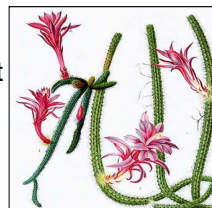

B= siehe Epiphyten Bilder

Nr.	Pflanzenname	Beschreibung	EUR
Aporophyllum-Hybr. (Peitschen-, Schlagen-, oder Rattenschwanzkaktus)			
9453	B Blaze	rote Blüte mit überlappenden Petalen	8,00
9261	B Contessa	gr. trichterf. Blüten cremfarbig	8,00
9326	B Felix	Triebe kräftig; Blüte himbeerrot	9,00
9328	B Gigant	Triebe kräftig; Blüte großblumig orangerot	8,50
9329	B Heideröschen	Triebe gut hängend; Blüte heiderot	9,00
9633	Klärchen	mittelgroß rote Blüte	9,00
9634	Leptohis	rosa Blüte	8,50
9476	Schneeweiß	weiße Blüte; noch keine Blüte gesehen	8,50
9727	B Sunrise	orangerot	8,50
9388	B Tempelfeuer	rote Blüte (Steckling bewurzelt)	8,50
9303	Vivide	rotorange Blüte	8,50
Aporocactus (Peitschen-, Schlagen-, oder Rattenschwanzkaktus)			
9737	conzattii	Rote Blüte	6,00
9470	knebelii	blaßrote Blüte	9,00
9001	marcha	violett/rot	8,50
Disocactus			
9392	aff. cinnabarinus	gelbe Blüte; Guatemala	9,00
9264	biformis	buschig; Blüte 5-6 cm lg.; Guatemala	11,00
9392	cinnabarinus	gelbe Blüte; Guatemala	9,50
9233	B flagelliformis	dunkelcarmin Blüte 75mm ø Steckling	6,00
9716	horichii (syn. Nopalxochia)	orange-rote Blüte; Costa Rica	9,00
9698	nelsonii	lila-rose Blüte; Mexiko	9,00
9007	quezaltecus	weiße, Blüte dauern 4 Tage, Guatemala	11,00
Epiphyllum (Blattkakteen)			
9701	anguliger	Sägezahnphyllo, weiße Blüte	9,00
9739	cartagense		9,00
9284	B crenatum v. kimmachii WK 43	weiß-gelbe Blüte, Mexiko	8,50
9016	darrahii	weiße Blüte	9,00
9570	guatemalense monstrosa	gedrehter Wuchs	10,00
9700	hookeri	weiße Blüte	15,00
9588	pittieri	kleine weiße Blüte mit roten Schuppen	15,00
Epiphyllum-Hybr. (Blattkakteen)			
auf Anfrage			
Hatiora (Korallenkatus)			
9207	salicornioides	schlank-keulige grüne Sprosse, gelbe Blüte	3,00
Heliocereus			
9068	speciosus var.	rote Blüte	8,50
Hylocereus			
9501	bronxensis	5cm lg. weiße Blüte, 10h, verzeigt	14,00
9648	megalanthus		9,50
9282	polyrhizus	0cm lg. weiße Blüte, stark duftend, 10h verwei	14,00
9074	purpusii	urig karmin, mitl. Bl. goldgelb; ø 25cm, 15h, verz	14,00
9638	spec.	erra Cipoca. ca. 25 cm h	14,00
9073	triangularis	weiße Blüte, Jamaika, 10h, verzweigt	13,00
9216	undatus	weiße Riesenblüte, essbare Früchte bis 12cm gro	9,00